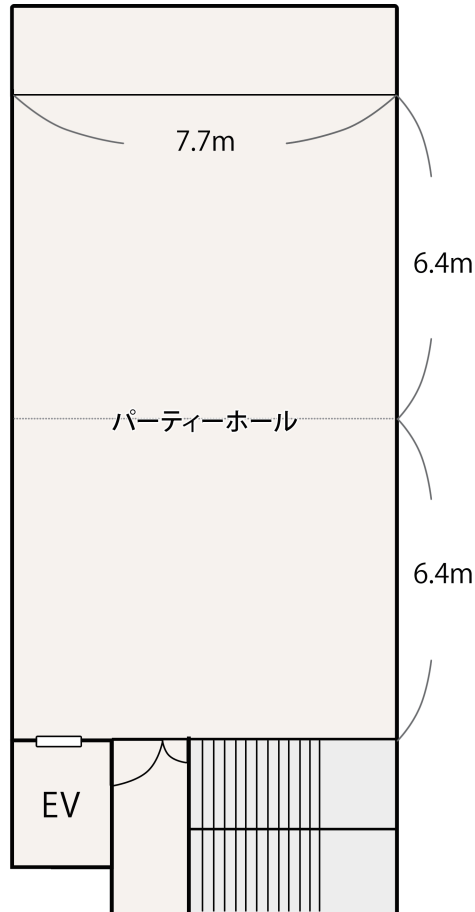

高知駅前店 会場料金表

※表示金額は税別料金です。別途消費税がかかります。

* 会議については設営料および案内看板込みの価格です。

会議		スクール	
基本 2 時間	超過料金 1 時間		
2 階			
¥ 32,000	¥ 4,800	横 4 台 × 縦 8 列	
		2 人掛 (64 人)	3 人掛 (96 人)